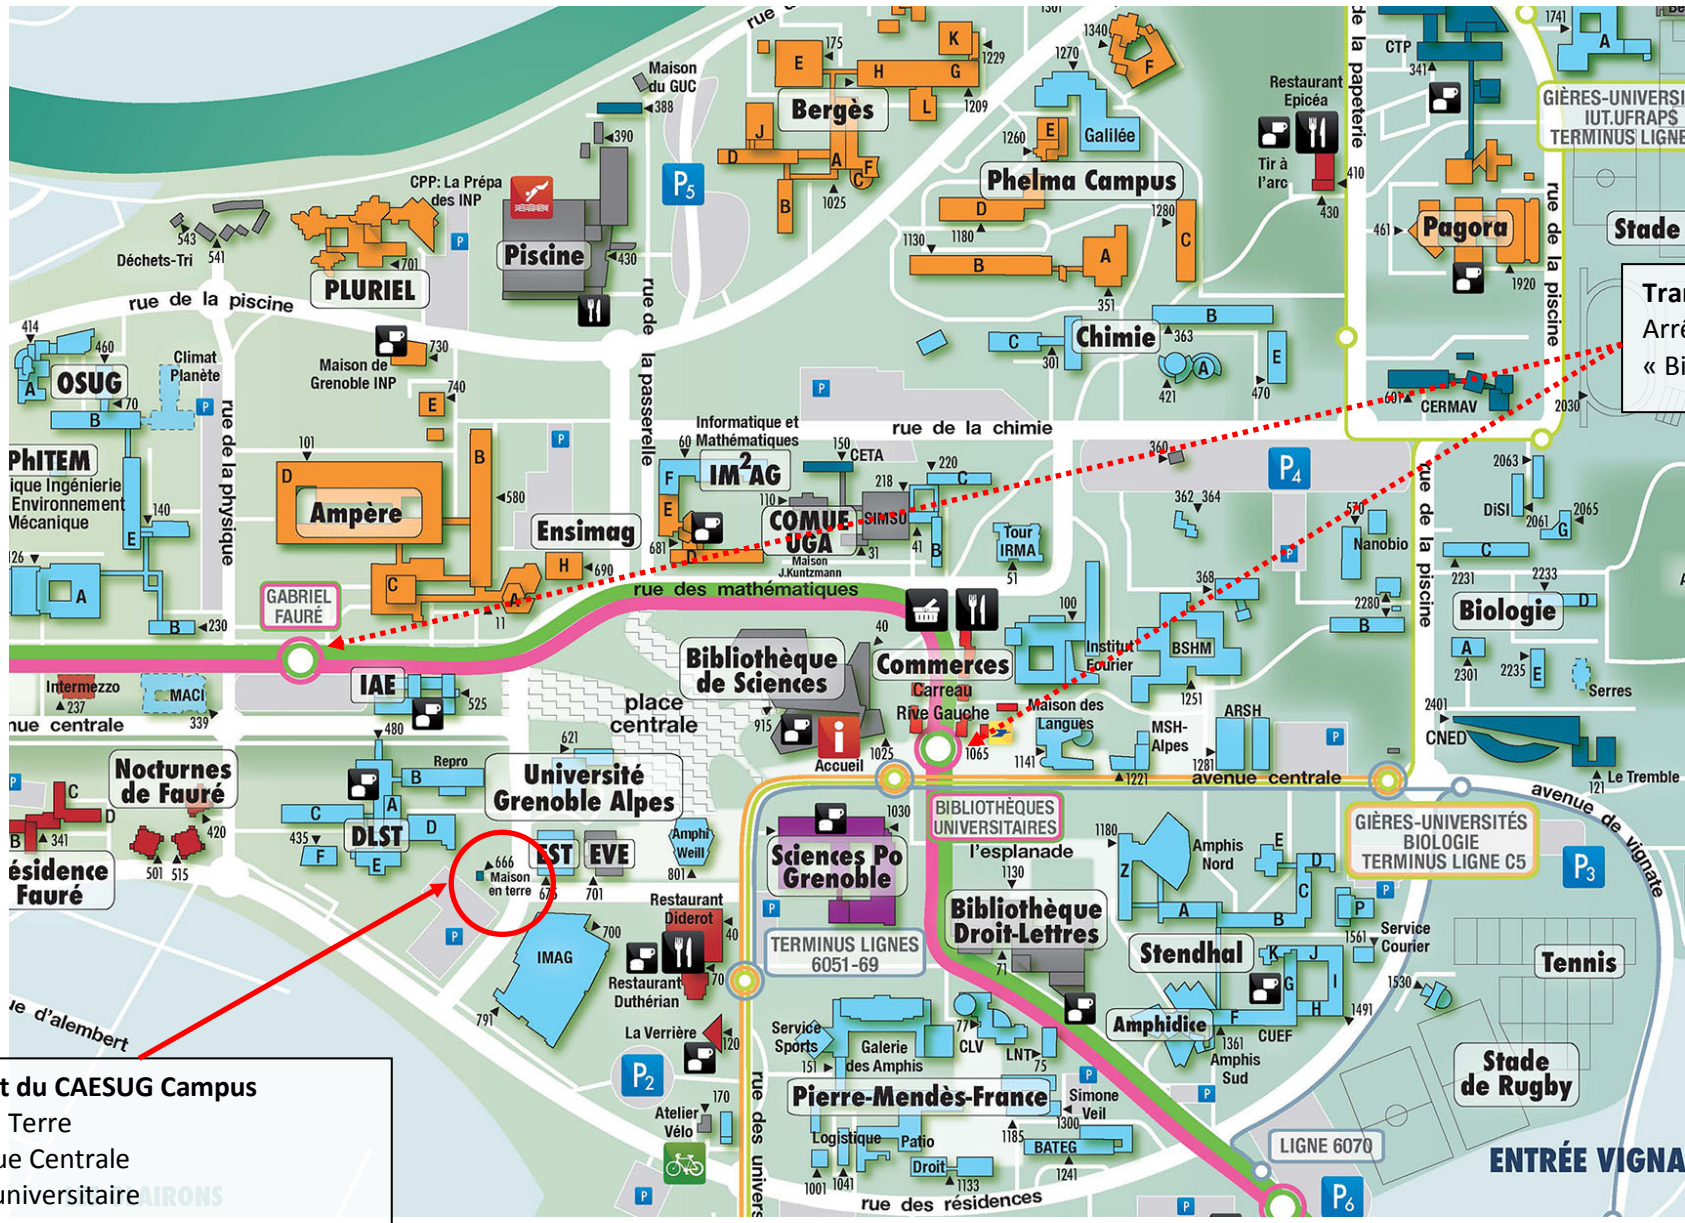

# Plan d'accès Secrétariat du CAESUG Campus

Tramways ligne B ou C  
Arrêts « Gabriel Fauré » ou  
« Bibliothèques universitaires »

**Secrétariat du CAESUG Campus**  
Maison en Terre  
666, avenue Centrale  
Domaine universitaire  
TRAMONS

Tram B ou C, arrêts « Gabriel Fauré » ou  
« Bibliothèques universitaires »